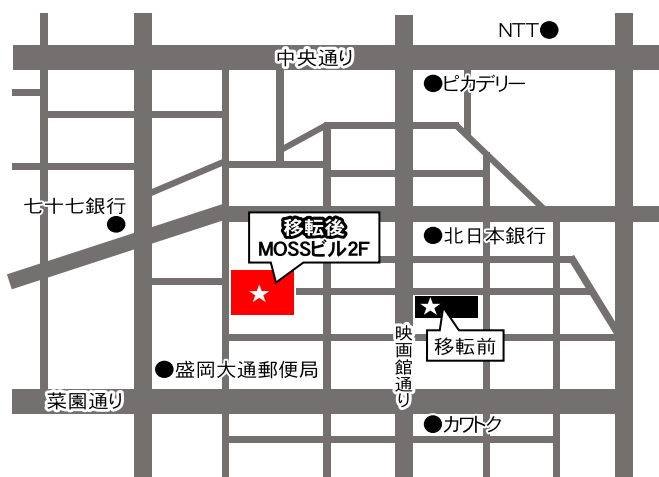

マブチ盛岡店 店舗移転のお知らせ

いつもご利用いただき、ありがとうございます。
この度マブチ盛岡店は店舗を移転する運びとなりました。
移転に伴い、誠に勝手ながら下記の期間、休業とさせていただきます。
皆様にはご不便をおかけいたしますが、今後とも変わらぬ
ご愛顧のほどよろしくお願い申し上げます。

最終営業日 4月23日(日)

移転休業 4月24日(月)～5月9日(火)

移転期間中は、終日電話・FAXは不通となります。皆様にはご迷惑をおかけいたしますが、何卒ご理解ご協力の程、よろしくお願い申し上げます。

※ マブチ盛岡店『メンバーズカード』は、移転後も引き続きご利用いただけます。

移転オープン

5月10日(水) 10時
MOSSビル2F

〒020-0022
盛岡市大通2丁目8-14
MOSSビル2F
(盛岡菜園センタービルより徒歩で約4分)
TEL 019-651-8488

布素材館 **マブチ**
Fabrics