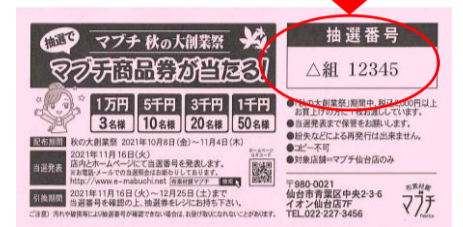

ご当選おめでとうございます

組・番号を確認の上 抽選券をレジにお持ち下さい